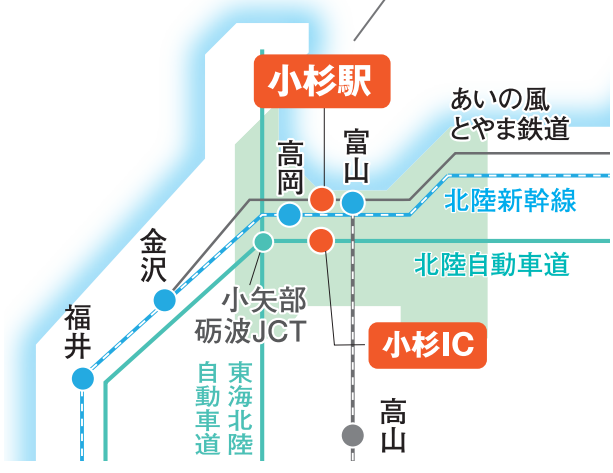

ACCESS

小杉駅から徒歩7分!! 電車通学も便利。

自宅から通える!

県内・外どこからでも
アクセスしやすい。

電車・新幹線で

富山	富山	— (約10分) —	小杉駅 徒歩 (7分)	富山福祉短期大学
	高岡	— (約8分) —		
	黒部	— (約45分) —		
石川	金沢	— (約50分) —		
	津幡	— (約35分) —		
	羽咋	— (約1時間30分) —		
岐阜	小松	— (約1時間45分) —		
	高山	— (約1時間40分) —		
新潟	糸魚川	— (約1時間) —		

キャンパスマップ

このページは学生と
一緒に作りました!

様々な施設が点在するキャンパスには
より良い学びを実現する
多彩な設備が整っています。

Uホール

4号館・5号館・Uホール

USP

1号館・USP

USP(ウラヤマ・ソーシャル・プラットフォーム)は、「地学一
体による地域課題解決拠点」。地域と連携する教育機
関の構築を目指し、地域の皆様にも広く開放しています。

訪問看護師が心や身体に障がいをも
った方の地域やご自宅へ医師の指示
のもとで訪問し、看護ケアを提供する
サービスです。

VR キャンパス ツアー体験!

キャンパス内をぐるりと360°見渡すことができます!
バーチャルキャンパスツアーを体験してください。

360°カメラ

富山福祉短期大学 駐車場のご案内

- 【 駐車場 】 ・**第2駐車場 No.19～31**の空いているスペースにお停めください。
 ・樹木保護のため、**車両正面を樹木に向けて駐車**してください。
 (車両のマフラーが樹木向かないよう、バック駐車はしないでください)