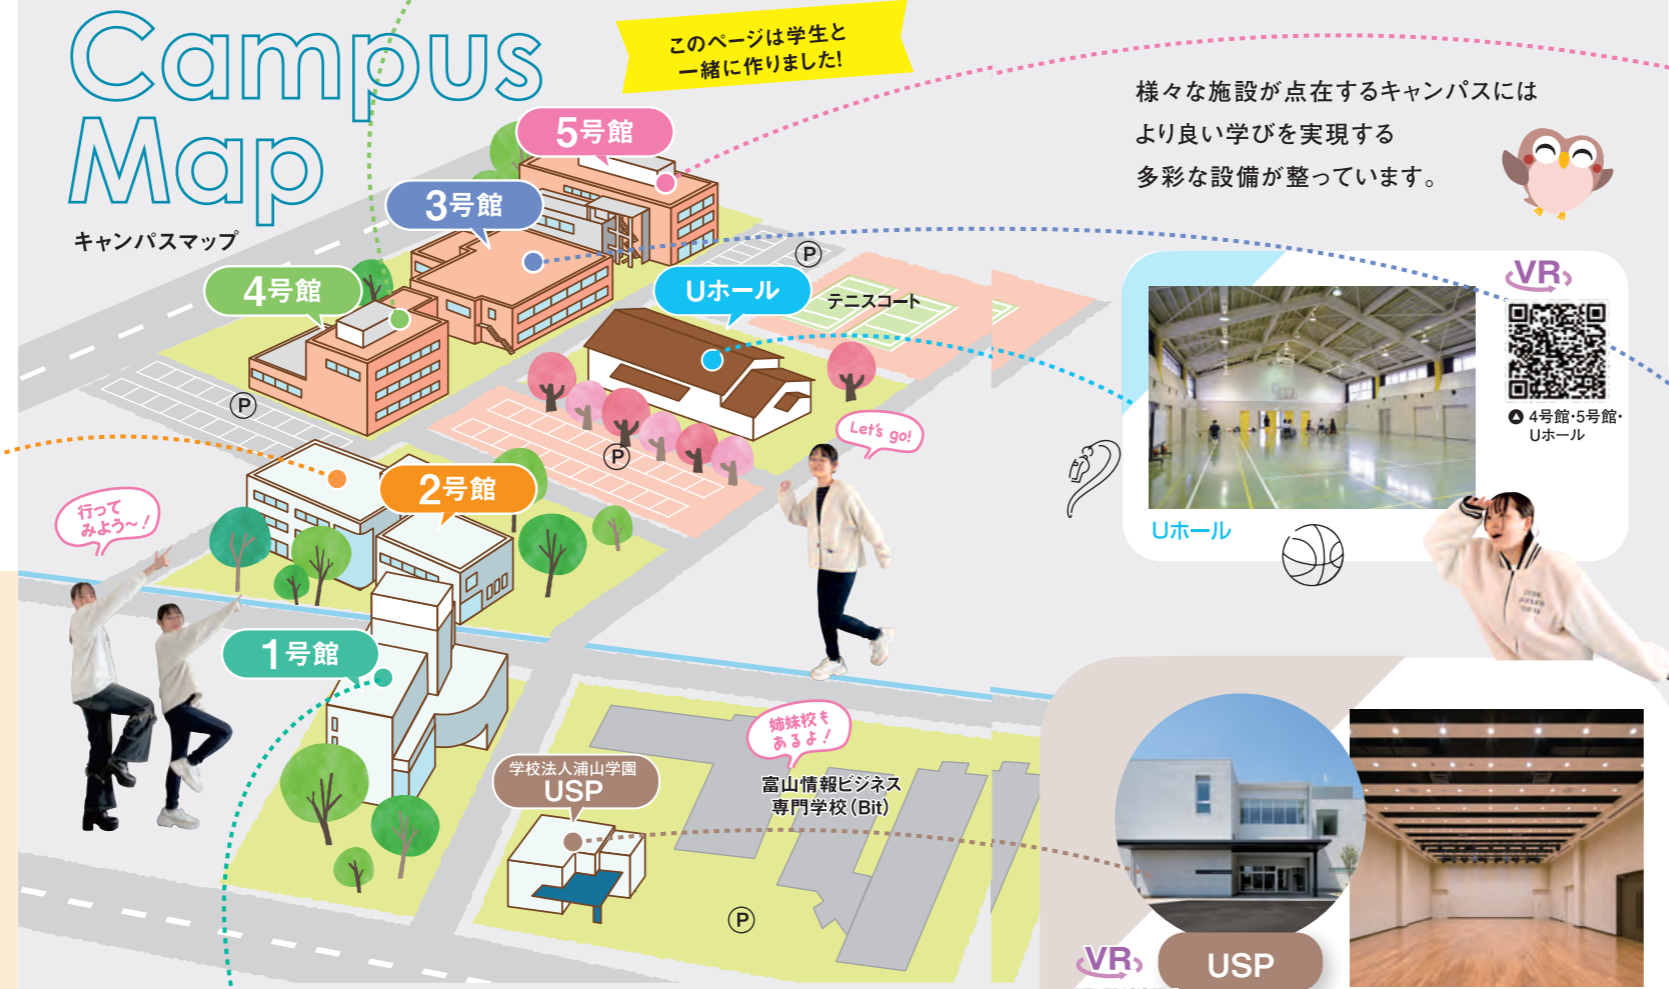

地域の方も
利用できます!

4号館

4号館・5号館・Uホール

保育実習室

ピアノ練習室

造形室

音楽室

5号館

4号館・5号館・Uホール

看護実習室II (小児・母性看護)

現場さながらの
設備がそろっています!

在宅看護実習室

吹き抜けが
気持ちいい!

看護実習室I (病室/医療ベッド/在宅看護)

エントランスホール

Campus Map

キャンパスマップ

このページは学生と
一緒に作りました!

様々な施設が点在するキャンパスには
より良い学びを実現する
多彩な設備が整っています。

Uホール

4号館・5号館・Uホール

USP

1号館・USP

USP(ウラヤマ・ソーシャル・プラットフォーム)は、「地学一
体による地域課題解決拠点」。地域と連携する教育機
関の構築を目指し、地域の皆様にも広く開放しています。

訪問看護師が心や身体に障がいをも
った方の地域やご自宅へ医師の指示
のもとで訪問し、看護ケアを提供する
サービスです。

VR キャンパス ツアー体験!

キャンパス内をぐるりと360°見渡すことができます!
バーチャルキャンパスツアーを体験してください。

360°カメラ

富山福祉短期大学 駐車場のご案内

- 【 駐車場 】 ・**第2駐車場 No.19～31**の空いているスペースにお停めください。
 ・樹木保護のため、**車両正面を樹木に向けて駐車**してください。
 (車両のマフラーが樹木向かないよう、バック駐車はしないでください)